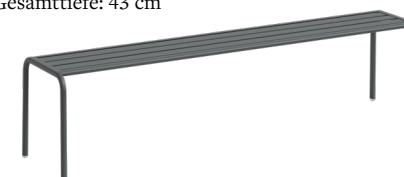

MATERIAL

Aluminium

FARBEN

Milk, Sand, Terra, Green Tea, Stone

BANK 140 CM

Breite: 140 cm

Sitzhöhe: 46 cm

Sitztiefe: 31 cm

Gesamttiefe: 43 cm

BANK 190 CM

Breite: 190 cm

Sitzhöhe: 46 cm

Sitztiefe: 31 cm

Gesamttiefe: 43 cm

TISCHE

DEMARAIS