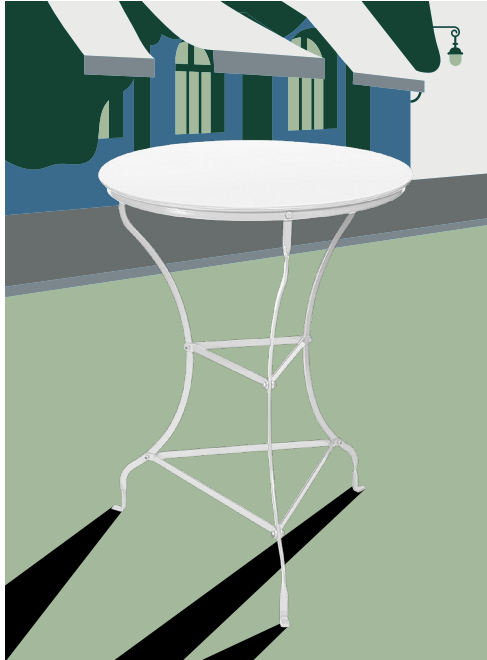

KOMBI MILENA Tisch in Sand, AMURANO Stuhl in Green Tea

Gartentisch
MILENA

*STILVOLLE LEICHTIGKEIT FÜR
KLEINE LIEBLINGSPLÄTZE*

MILENA ist ein kompakter, runder Tisch aus pulverbeschichtetem Aluminium mit massiven Stahlbeinen – wetterbeständig, zeitlos und ideal für Balkon oder kleine Terrasse. Er bringt mediterrane Leichtigkeit in den Alltag und bietet einen klar definierten Platz für ruhige Momente im Alltag.