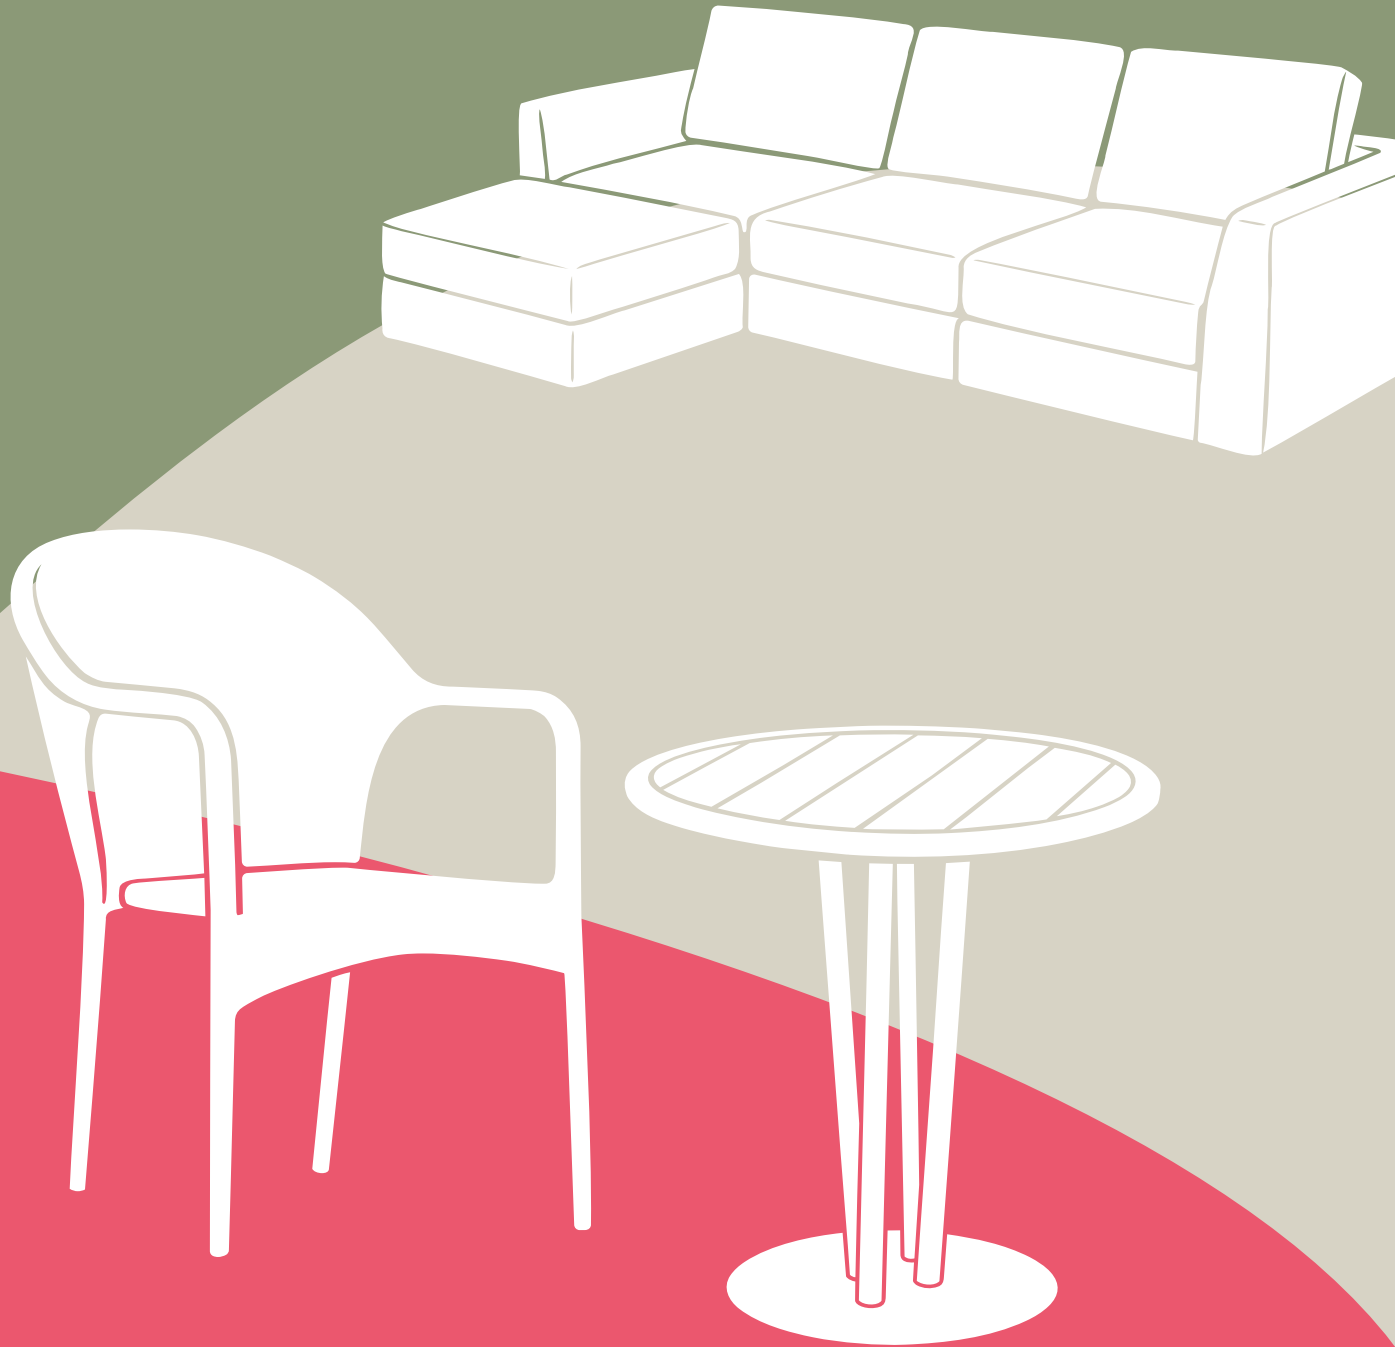

PRODUKT- ÜBERSICHT

Unsere Lieblinge auf einen Blick.